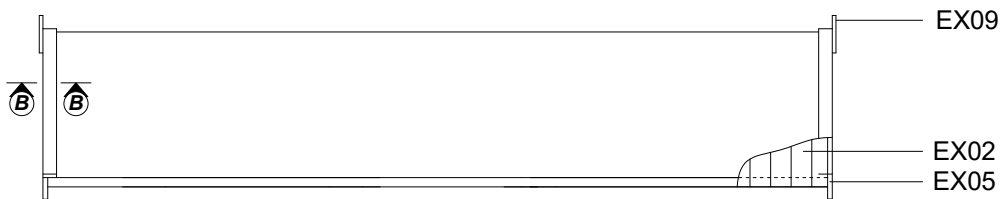

Techn. Data / Daten: Sauna Niklas

Log length (W x D) / Bohlenaußenmaß (B x T): 220 x 220 cm

Wall size(outside) / Wandaußenmaß: 200 x 200 cm

Log thickness / Bohlenstärke: 40 mm

Note: All dimensions are approximate ! / Achtung : Alle angegebenen Maße sind ca. - Maße !

Sauna Niklas 40 mm / 220 x 220 cm - 1; 2

Sauna Niklas 40 mm / 220 x 220 cm

Nr		mm	mm	x
FU01		45 x 70	3045	2
FU02	Foundation beams / Fundament		1900	7
FU04			45 x 57	1900
001			2200	2
002			2200	44
003			950	17
004			400	26
005			1030	9
006			2500	2
V01				2200
007			3300	1+1
008		 40 x 120	3300	3(2+1)
EX01	Hit block / Schlaghölzer	40 x 114		3
EX02	Roof board / Dachbretter		1315	60+2
EX03	Floor board / Fußbodenbretter		954	38+1
EX04	Terrace board / Terrassendielen	21 x 95	1070	21
EX05	Fascia board / Giebelblende 	18 x 115	1355	4
EX06	Gable edge board / Giebelabschlussbrett	18 x 90	1355	4
EX07	Eave edging board / Traufenbrett	18 x 90	3300	2
EX08	Eave edging slat / Traufenleiste	25 x 36	3300	2
EX09	Diamond / Raute 			2
EX10	Baseboard / Fußleisten 		ca. 7,7 m	
EX11	Storm braces / Sturmleisten 		2150	4
EX12/1	Handrail / Terrassenabschluss Brett 	18 x 90	960	2
EX12/2	Lath / Leiste 		960	8
EX13	Baluster / Balustrade 	40 x 40	820	14
EX14	Post / Pfoste 	40 x 90	2000	2
EX15	Adjustable post foot / Stütze 			2
EX16	Lath / Leiste	28 x 90	520/320	2/2
EX17	Sauna set 		1910	1
EX18	Screws / Schrauben 4,0 x 40 ; 4,0 x 50 ; 5,0 x 70 ; 6,0 x 140		110/550/40/40	
EX19	Nails / Nägel 1,4 x 35		50	
EX20	M 8 x 70, Nut , Washer / Schloßschrauben Mutter, Scheibe			12
EX21	Door / Einzeltür 840 x 1890 mm / 40 mm tempered Bronz / vorgespanntem / R 			1
EX22	Window / Einzelfenster 765 x 990 mm - 40 mm tempered / vorgespanntem / Bronz / R 			1
GU	Gutter / Rinne 		2000	1

Sauna Niklas 40 mm / 220 x 220 cm

Sauna set