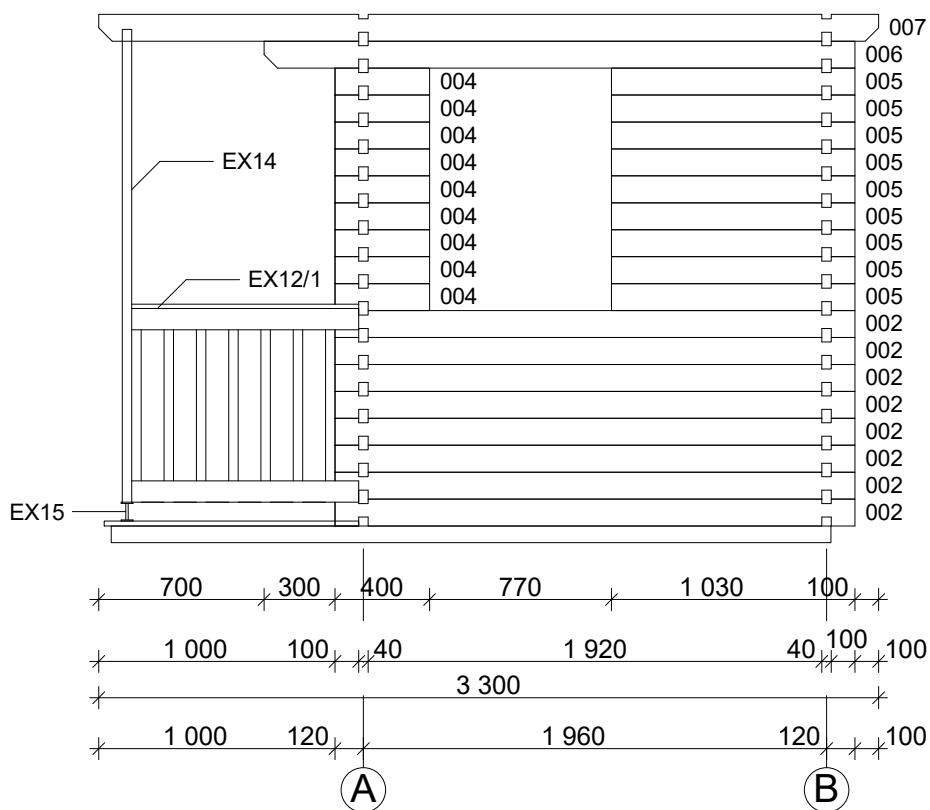

Techn. Data / Daten: Sauna Niklas

Log length (W x D) / Bohlenaußenmaß (B x T): 220 x 220 cm

Wall size(outside) / Wandaußenmaß: 200 x 200 cm

Log thickness / Bohlenstärke: 40 mm

Note: All dimensions are approximate ! / Achtung : Alle angegebenen Maße sind ca. - Maße !

Sauna Niklas 40 mm / 220 x 220 cm - 1; 2

Sauna Niklas 40 mm / 220 x 220 cm

Nr		mm	mm	x
FU01		45 x 70	3045	2
FU02	Foundation beams / Fundament		1900	7
FU04			45 x 57	1900
001			2200	2
002			2200	44
003			950	17
004			400	26
005			1030	9
006			2500	2
V01				2200
007			3300	1+1
008		 40 x 120	3300	3(2+1)
EX01	Hit block / Schlaghölzer	40 x 114		3
EX02	Roof board / Dachbretter		1315	60+2
EX03	Floor board / Fußbodenbretter		954	38+1
EX04	Terrace board / Terrassendielen	21 x 95	1070	21
EX05	Fascia board / Giebelblende 	18 x 115	1355	4
EX06	Gable edge board / Giebelabschlussbrett	18 x 90	1355	4
EX07	Eave edging board / Traufenbrett	18 x 90	3300	2
EX08	Eave edging slat / Traufenleiste	25 x 36	3300	2
EX09	Diamond / Raute 			2
EX10	Baseboard / Fußleisten 		ca. 7,7 m	
EX11	Storm braces / Sturmleisten 		2150	4
EX12/1	Handrail / Terrassenabschluss Brett 	18 x 90	960	2
EX12/2	Lath / Leiste 		960	8
EX13	Baluster / Balustrade 	40 x 40	820	14
EX14	Post / Pfoste 	40 x 90	2000	2
EX15	Adjustable post foot / Stütze 			2
EX16	Lath / Leiste	28 x 90	520/320	2/2
EX17	Sauna set 		1910	1
EX18	Screws / Schrauben 4,0 x 40 ; 4,0 x 50 ; 5,0 x 70 ; 6,0 x 140		110/550/40/40	
EX19	Nails / Nägel 1,4 x 35		50	
EX20	M 8 x 70, Nut , Washer / Schloßschrauben Mutter, Scheibe			12
EX21	Door / Einzeltür 840 x 1890 mm / 40 mm tempered Bronz / vorgespanntem / R 			1
EX22	Window / Einzelfenster 765 x 990 mm - 40 mm tempered / vorgespanntem / Bronz / R 			1
GU	Gutter / Rinne 		2000	1

Sauna Niklas 40 mm / 220 x 220 cm

Sauna set