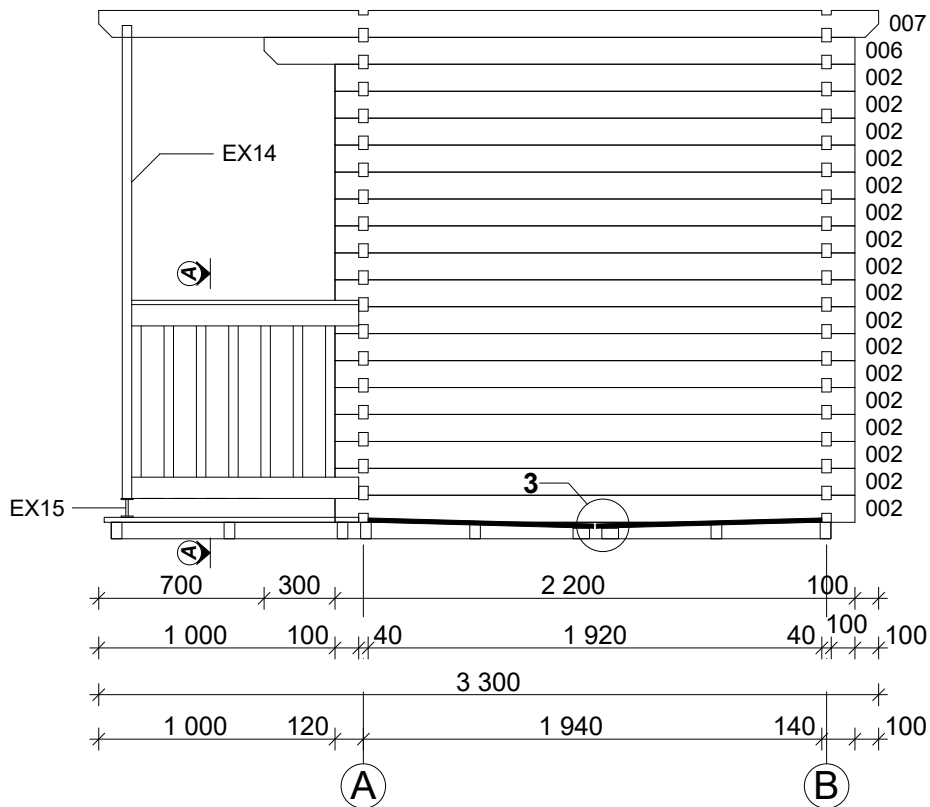

Techn. Data / Daten: Sauna Niklas

Log length (W x D) / Bohlenaußenmaß (B x T): 220 x 220 cm

Wall size(outside) / Wandaußenmaß: 200 x 200 cm

Log thickness / Bohlenstärke: 40 mm

Note: All dimensions are approximate ! / Achtung : Alle angegebenen Maße sind ca. - Maße !

Sauna Niklas 40 mm / 220 x 220 cm - 1; 2

Sauna Niklas 40 mm / 220 x 220 cm

Nr		mm	mm	x
FU01		45 x 70	3045	2
FU02	Foundation beams / Fundament		1900	7
FU04			45 x 57	1900
001			2200	2
002			2200	44
003			950	17
004			400	26
005			1030	9
006			2500	2
V01				2200
007			3300	1+1
008		 40 x 120	3300	3(2+1)
EX01	Hit block / Schlaghölzer	40 x 114		3
EX02	Roof board / Dachbretter		1315	60+2
EX03	Floor board / Fußbodenbretter		954	38+1
EX04	Terrace board / Terrassendielen	21 x 95	1070	21
EX05	Fascia board / Giebelblende 	18 x 115	1355	4
EX06	Gable edge board / Giebelabschlussbrett	18 x 90	1355	4
EX07	Eave edging board / Traufenbrett	18 x 90	3300	2
EX08	Eave edging slat / Traufenleiste	25 x 36	3300	2
EX09	Diamond / Raute 			2
EX10	Baseboard / Fußleisten 		ca. 7,7 m	
EX11	Storm braces / Sturmleisten 		2150	4
EX12/1	Handrail / Terrassenabschluss Brett 	18 x 90	960	2
EX12/2	Lath / Leiste 		960	8
EX13	Baluster / Balustrade 	40 x 40	820	14
EX14	Post / Pfoste 	40 x 90	2000	2
EX15	Adjustable post foot / Stütze 			2
EX16	Lath / Leiste	28 x 90	520/320	2/2
EX17	Sauna set 		1910	1
EX18	Screws / Schrauben 4,0 x 40 ; 4,0 x 50 ; 5,0 x 70 ; 6,0 x 140		110/550/40/40	
EX19	Nails / Nägel 1,4 x 35		50	
EX20	M 8 x 70, Nut , Washer / Schloßschrauben Mutter, Scheibe			12
EX21	Door / Einzeltür 840 x 1890 mm / 40 mm tempered Bronz / vorgespanntem / R 			1
EX22	Window / Einzelfenster 765 x 990 mm - 40 mm tempered / vorgespanntem / Bronz / R 			1
GU	Gutter / Rinne 		2000	1

Sauna Niklas 40 mm / 220 x 220 cm

Sauna set