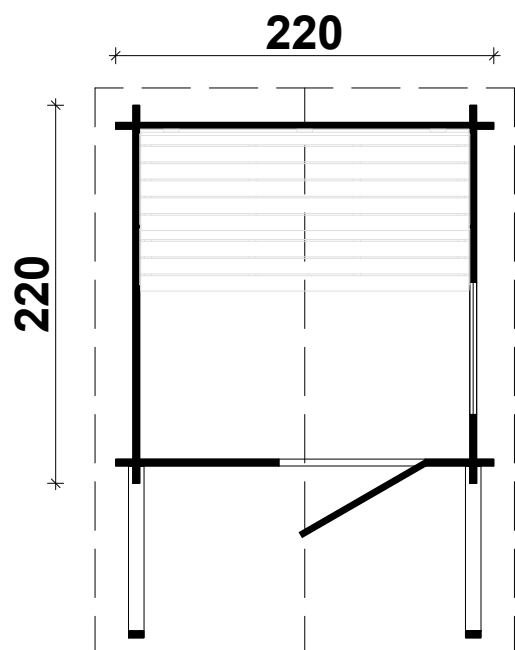

Techn. Data / Daten: Sauna Niklas

Log length (W x D) / Bohlenaußenmaß (B x T): 220 x 220 cm

Wall size(outside) / Wandaußenmaß: 200 x 200 cm

Log thickness / Bohlenstärke: 40 mm

Note: All dimensions are approximate ! / Achtung : Alle angegebenen Maße sind ca. - Maße !

Sauna Niklas 40 mm / 220 x 220 cm - 1; 2

Sauna Niklas 40 mm / 220 x 220 cm

Nr		mm	mm	x
FU01		45 x 70	3045	2
FU02	Foundation beams / Fundament		1900	7
FU04			45 x 57	1900
001			2200	2
002			2200	44
003			950	17
004			400	26
005			1030	9
006			2500	2
V01				2200
007			3300	1+1
008		 40 x 120	3300	3(2+1)
EX01	Hit block / Schlaghölzer	40 x 114		3
EX02	Roof board / Dachbretter		1315	60+2
EX03	Floor board / Fußbodenbretter		954	38+1
EX04	Terrace board / Terrassendielen	21 x 95	1070	21
EX05	Fascia board / Giebelblende 	18 x 115	1355	4
EX06	Gable edge board / Giebelabschlussbrett	18 x 90	1355	4
EX07	Eave edging board / Traufenbrett	18 x 90	3300	2
EX08	Eave edging slat / Traufenleiste	25 x 36	3300	2
EX09	Diamond / Raute 			2
EX10	Baseboard / Fußleisten 		ca. 7,7 m	
EX11	Storm braces / Sturmleisten 		2150	4
EX12/1	Handrail / Terrassenabschluss Brett 	18 x 90	960	2
EX12/2	Lath / Leiste 		960	8
EX13	Baluster / Balustrade 	40 x 40	820	14
EX14	Post / Pfoste 	40 x 90	2000	2
EX15	Adjustable post foot / Stütze 			2
EX16	Lath / Leiste	28 x 90	520/320	2/2
EX17	Sauna set 		1910	1
EX18	Screws / Schrauben 4,0 x 40 ; 4,0 x 50 ; 5,0 x 70 ; 6,0 x 140		110/550/40/40	
EX19	Nails / Nägel 1,4 x 35		50	
EX20	M 8 x 70, Nut , Washer / Schloßschrauben Mutter, Scheibe			12
EX21	Door / Einzeltür 840 x 1890 mm / 40 mm tempered Bronz / vorgespanntem / R 			1
EX22	Window / Einzelfenster 765 x 990 mm - 40 mm tempered / vorgespanntem / Bronz / R 			1
GU	Gutter / Rinne 		2000	1

Sauna Niklas 40 mm / 220 x 220 cm

Sauna set